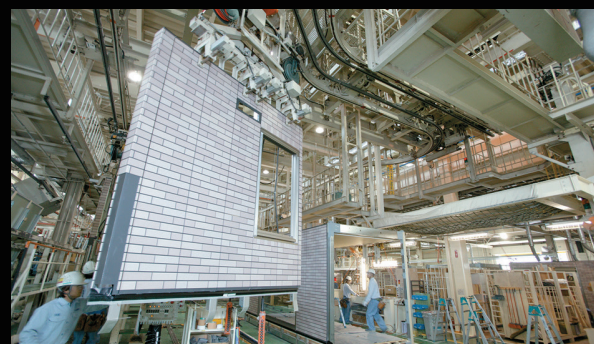

構造体から設備の取付まで
家づくりがご覧いただけます。

天井取り付け

設備取り付け

実物大ユニット構造体
ハイビーム工法により、
柱や壁を設けずに最大
約33畳の大空間を実現
した実物大構造体。

外壁取り付け

完全
予約制

蓮田工場見学お申込書

※ご予約は、希望日の1週間前までにお申込みください。